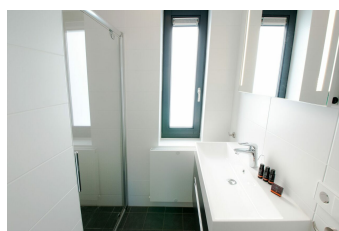

Sedna 2+2 Tholen

Knusse vakantiewoning met overdekt terras en ruime tuin

Ferienunterkünfte
Vakantiewoningen
Holiday Homes

www.peoos.eu

Villa Oesterdam 2+2 bestaat uit een begane grond en een ruime open slaapvide welke met een steile trap vanuit de woonruimte te bereiken is. Op de begane grond bevindt zich de entree, de badkamer en een apart toilet. De open woonruimte is voorzien van een fijne keuken met luxe apparatuur zoals een Nespresso apparaat, waterkoker, vaatwasser en koelkast met vriesvak. Uitgerust wakker worden doet u op één van de twee slaapkamers

van uw ontbijt, lunch en/of diner.

Uw villa is van alle gemakken voorzien zoals gratis wifi

en parkeermogelijkheid voor 1 auto bij de villa. Tevens is uw verblijf inclusief opgemaakte bedden, keukenpakket, handdoekenpakket en een eindschoonmaak zodat u nergens aan hoeft te denken en volledig kunt ontspannen.