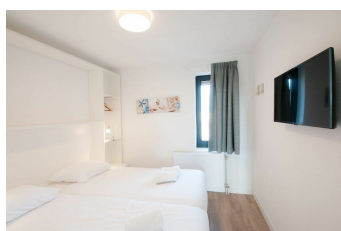

Sedna 2+2 Tholen

Knusse vakantiewoning met overdekt terras en ruime tuin

Ferienunterkünfte
Vakantiewoningen
Holiday Homes

www.peoos.eu

Villa Oesterdam 2+2 bestaat uit een begane grond en een ruime open slaapvide welke met een steile trap vanuit de woonruimte te bereiken is. Op de begane grond bevindt zich de entree, de badkamer en een apart toilet. De open woonruimte is voorzien van een fijne keuken met luxe apparatuur zoals een Nespresso apparaat, waterkoker, vaatwasser en koelkast met vriesvak. Uitgerust wakker worden doet u op één van de twee slaapkamers

, waarvan één op de begane grond, die beide voorzien zijn van twee éénpersoonsbedden. Zowel binnen als buiten (bereikbaar via openslaande deuren) bevindt zich een tafel met stoelen voor 4 personen waar u gezamenlijk kunt genieten

van uw ontbijt, lunch en/of diner.

Uw villa is van alle gemakken voorzien zoals gratis wifi

en parkeermogelijkheid voor 1 auto bij de villa. Tevens is uw verblijf inclusief opgemaakte bedden, keukenpakket, handdoekenpakket en een eindschoonmaak zodat u nergens aan hoeft te denken en volledig kunt ontspannen.