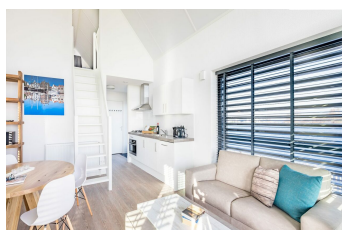

Sedna 2+2 Tholen

Knusse vakantiewoning met overdekt terras en ruime tuin

Ferienunterkünfte
Vakantiewoningen
Holiday Homes

www.peoos.eu

Villa Oesterdam 2+2 bestaat uit een begane grond en een ruime open slaapvide welke met een steile trap vanuit de woonruimte te bereiken is. Op de begane grond bevindt zich de entree, de badkamer en een apart toilet. De open woonruimte is voorzien van een fijne keuken met luxe apparatuur zoals een Nespresso apparaat, waterkoker, vaatwasser en koelkast met vriesvak. Uitgerust wakker worden doet u op één van de twee slaapkamers

, waarvan één op de begane grond, die beide voorzien zijn van twee éénpersoonsbedden. Zowel binnen als buiten (bereikbaar via openslaande deuren) bevindt zich een tafel met stoelen voor 4 personen waar u gezamenlijk kunt genieten

van uw ontbijt, lunch en/of diner.

Uw villa is van alle gemakken voorzien zoals gratis wifi

en parkeermogelijkheid voor 1 auto bij de villa. Tevens is uw verblijf inclusief opgemaakte bedden, keukenpakket, handdoekenpakket en een eindschoonmaak zodat u nergens aan hoeft te denken en volledig kunt ontspannen.