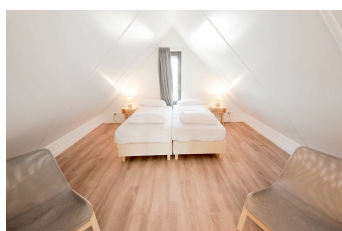

Sedna 2+2 Tholen

Knusse vakantiewoning met overdekt terras en ruime tuin

Ferienunterkünfte
Vakantiewoningen
Holiday Homes

www.peoos.eu

Villa Oesterdam 2+2 bestaat uit een begane grond en een ruime open slaapvide welke met een steile trap vanuit de woonruimte te bereiken is. Op de begane grond bevindt zich de entree, de badkamer en een apart toilet. De open woonruimte is voorzien van een fijne keuken met luxe apparatuur zoals een Nespresso apparaat, waterkoker, vaatwasser en koelkast met vriesvak. Uitgerust wakker worden doet u op één van de twee slaapkamers

, waarvan één op de begane grond, die beide voorzien zijn van twee éénpersoonsbedden. Zowel binnen als buiten (bereikbaar via openslaande deuren) bevindt zich een tafel met stoelen voor 4 personen waar u gezamenlijk kunt genieten