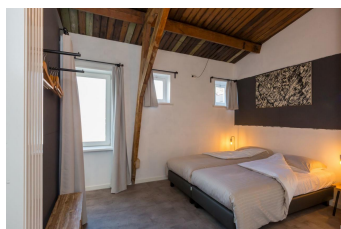

Pleinzicht 6a Koudekerke

Strand und Stadt 2 km entfernt

Ferienunterkünfte
Vakantiewoningen
Holiday Homes

www.peoos.eu

Eine attraktive Wohnung im Herzen von Koudekerke. Die Wohnung verfügt über ein Wohnzimmer mit offener Küche, welche komplett mit Kombi-Mikrowelle und Geschirrspüler ausgestattet ist. Ein Schlafzimmer mit zwei Boxspringbetten. Das Badezimmer ist stilvoll mit Dusche und Waschbecken ausgestattet. Es gibt eine separate Toilette. Die Wohnung erreichen Sie über einen gemeinsamen Eingang. Sie haben Privatsphäre in jeder Wohnung, die Sie im Herzen von Koudekerke finden können. Auf dem gemütlichen Dorfplatz können Sie sich auf einer der Terrassen entspannen. Parken ist vor der Haustür kostenlos.