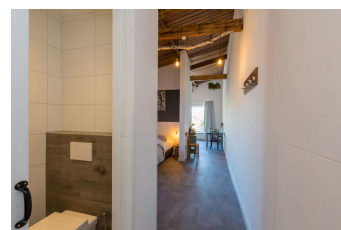

Pleinzicht 6a Koudekerke

Strand und Stadt 2 km entfernt

Ferienunterkünfte
Vakantiewoningen
Holiday Homes

www.peoos.eu

Eine attraktive Wohnung im Herzen von Koudekerke. Die Wohnung verfügt über ein Wohnzimmer mit offener Küche, welche komplett mit Kombi-Mikrowelle und Geschirrspüler ausgestattet ist. Ein Schlafzimmer mit zwei Boxspringbetten. Das Badezimmer ist stilvoll mit Dusche und Waschbecken ausgestattet. Es gibt eine separate Toilette. Die Wohnung erreichen Sie über einen gemeinsamen Eingang. Sie haben Privatsphäre in jeder Wohnung, die Sie im Herzen von Koudekerke finden können. Auf dem gemütlichen Dorfplatz können Sie sich auf einer der Terrassen entspannen. Parken ist vor der Haustür kostenlos.