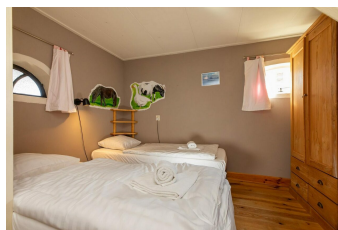

## Authentische Ferienwohnung in Biggekerke

Diese geräumige Ferienwohnung in Biggekerke kombiniert den Charme eines authentischen Bauernhauses mit modernen Annehmlichkeiten. Die sorgfältige Einrichtung sorgt für ein gemütliches Ambiente. Das malerische Dorf liegt nahe an anderen Dörfern und Städten sowie in der Nähe von Meer und Strand – ideal für Sonnen-, Meer- und Strandliebhaber.

Komfortable Unterkunft mit moderner Ausstattung

Die Ferienwohnung erstreckt sich über zwei Etagen mit einer ungewöhnlichen, spielerischen Aufteilung. Im Erdgeschoss befinden sich der Eingang, zwei Schlafzimmer, ein Badezimmer und eine Toilette. Das geräumige Wohnzimmer im ersten Stock bietet eine bequeme Eckcouch, einen Sessel und einen Fernseher. Der Essbereich bietet Platz für sechs Personen, und die Küche ist mit allem Nötigen ausgestattet – Kochfeld, Backofen, Geschirrspüler, Kühlschrank, Senseo- und Filterkaffeemaschine sowie Wasserkocher. Auf dieser Etage befindet sich auch ein Schlafzimmer mit einem Doppelbett und ausreichend Stauraum.