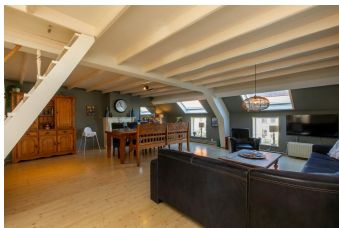

## Authentische Ferienwohnung in Biggekerke

Diese geräumige Ferienwohnung in Biggekerke kombiniert den Charme eines authentischen Bauernhauses mit modernen Annehmlichkeiten. Die sorgfältige Einrichtung sorgt für ein gemütliches Ambiente. Das malerische Dorf liegt nahe an anderen Dörfern und Städten sowie in der Nähe von Meer und Strand – ideal für Sonnen-, Meer- und Strandliebhaber.

Komfortable Unterkunft mit moderner Ausstattung

Die Ferienwohnung erstreckt sich über zwei Etagen mit einer ungewöhnlichen, spielerischen Aufteilung. Im Erdgeschoss befinden sich der Eingang, zwei Schlafzimmer, ein Badezimmer und eine Toilette. Das geräumige Wohnzimmer im ersten Stock bietet eine bequeme Eckcouch, einen Sessel und einen Fernseher. Der Essbereich bietet Platz für sechs Personen, und die Küche ist mit allem Nötigen ausgestattet – Kochfeld, Backofen, Geschirrspüler, Kühlschrank, Senseo- und Filterkaffeemaschine sowie Wasserkocher. Auf dieser Etage befindet sich auch ein Schlafzimmer mit einem Doppelbett und ausreichend Stauraum.

Gemütlicher Garten und praktische Annehmlichkeiten

Der sonnige Garten im Südwesten ist ideal zum Entspannen und über die Tür im Erdgeschoss oder eine Außentreppe vom Wohnzimmer erreichbar. Für Kinder stehen ein Reisebett, ein Hochstuhl und ein Treppengitter