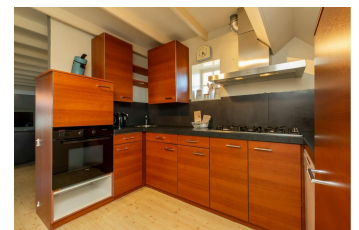

Zeeuwse Droomhoeve Biggekerke

Gemütliches Bauernhaus in der Nähe von Meer und Strand im malerischen Biggekerke

Ferienunterkünfte
Vakantiewoningen
Holiday Homes

www.peoos.eu

Authentische Ferienwohnung in Biggekerke

Diese geräumige Ferienwohnung in Biggekerke kombiniert den Charme eines authentischen Bauernhauses mit modernen Annehmlichkeiten. Die sorgfältige Einrichtung sorgt für ein gemütliches Ambiente. Das malerische Dorf liegt nahe an anderen Dörfern und Städten sowie in der Nähe von Meer und Strand – ideal für Sonnen-, Meer- und Strandliebhaber.

Komfortable Unterkunft mit moderner Ausstattung

Die Ferienwohnung erstreckt sich über zwei Etagen mit einer ungewöhnlichen, spielerischen Aufteilung. Im Erdgeschoss befinden sich der Eingang, zwei Schlafzimmer, ein Badezimmer und eine Toilette. Das geräumige Wohnzimmer im ersten Stock bietet eine bequeme Eckcouch, einen Sessel und einen Fernseher. Der Essbereich bietet Platz für sechs Personen, und die Küche ist mit allem Nötigen ausgestattet – Kochfeld, Backofen, Geschirrspüler, Kühlschrank, Senseo- und Filterkaffeemaschine sowie Wasserkocher. Auf dieser Etage befindet sich auch ein Schlafzimmer mit einem Doppelbett und ausreichend Stauraum.

Gemütlicher Garten und praktische Annehmlichkeiten

Der sonnige Garten im Südwesten ist ideal zum Entspannen und über die Tür im Erdgeschoss oder eine Außentreppe vom Wohnzimmer erreichbar. Für Kinder stehen ein Reisebett, ein Hochstuhl und ein Treppengitter

Aktuelle Preise finden Sie auf unserer Homepage oder rufen Sie uns an.