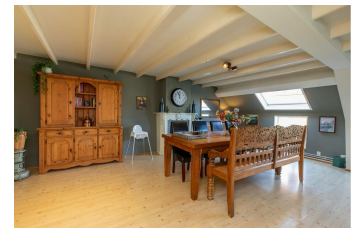

Zeeuwse Droomhoeve Biggekerke

Gemütliches Bauernhaus in der Nähe von Meer und Strand im malerischen Biggekerke

Ferienunterkünfte
Vakantiewoningen
Holiday Homes

www.peoos.eu

Authentische Ferienwohnung in Biggekerke

Diese geräumige Ferienwohnung in Biggekerke kombiniert den Charme eines authentischen Bauernhauses mit modernen Annehmlichkeiten. Die sorgfältige Einrichtung sorgt für ein gemütliches Ambiente. Das malerische Dorf liegt nahe an anderen Dörfern und Städten sowie in der Nähe von Meer und Strand – ideal für Sonnen-, Meer- und Strandliebhaber.

Komfortable Unterkunft mit moderner Ausstattung

Die Ferienwohnung erstreckt sich über zwei Etagen mit einer ungewöhnlichen, spielerischen Aufteilung. Im Erdgeschoss befinden sich der Eingang, zwei Schlafzimmer, ein Badezimmer und eine Toilette. Das geräumige Wohnzimmer im ersten Stock bietet eine bequeme Eckcouch, einen Sessel und einen Fernseher. Der Essbereich bietet Platz für sechs Personen, und die Küche ist mit allem Nötigen ausgestattet – Kochfeld, Backofen, Geschirrspüler, Kühlschrank, Senseo- und Filterkaffeemaschine sowie Wasserkocher. Auf dieser Etage befindet sich auch ein Schlafzimmer mit einem Doppelbett und ausreichend Stauraum.

Gemütlicher Garten und praktische Annehmlichkeiten

Der sonnige Garten im Südwesten ist ideal zum Entspannen und über die Tür im Erdgeschoss oder eine Außentreppe vom Wohnzimmer erreichbar. Für Kinder stehen ein Reisebett, ein Hochstuhl und ein Treppengitter

Aktuelle Preise finden Sie auf unserer Homepage oder rufen Sie uns an.