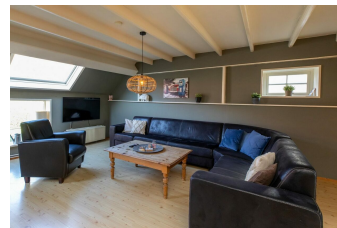

## Authentische Ferienwohnung in Biggekerke

Diese geräumige Ferienwohnung in Biggekerke kombiniert den Charme eines authentischen Bauernhauses mit modernen Annehmlichkeiten. Die sorgfältige Einrichtung sorgt für ein gemütliches Ambiente. Das malerische Dorf liegt nahe an anderen Dörfern und Städten sowie in der Nähe von Meer und Strand – ideal für Sonnen-, Meer- und Strandliebhaber.

Komfortable Unterkunft mit moderner Ausstattung

Die Ferienwohnung erstreckt sich über zwei Etagen mit einer ungewöhnlichen, spielerischen Aufteilung. Im Erdgeschoss befinden sich der Eingang, zwei Schlafzimmer, ein Badezimmer und eine Toilette. Das geräumige Wohnzimmer im ersten Stock bietet eine bequeme Eckcouch, einen Sessel und einen Fernseher. Der Essbereich bietet Platz für sechs Personen, und die Küche ist mit allem Nötigen ausgestattet – Kochfeld, Backofen, Geschirrspüler, Kühlschrank, Senseo- und Filterkaffeemaschine sowie Wasserkocher. Auf dieser Etage befindet sich auch ein Schlafzimmer mit einem Doppelbett und ausreichend Stauraum.