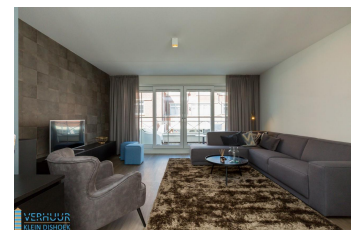

Duinstrand Sauna F Koudekerke

Zum Strand in 5 Minuten von dieser Wohnung mit Sauna

Ferienunterkünfte
Vakantiewoningen
Holiday Homes

www.peoos.eu

Duinhof Dishoek; einzigartig gelegen am Fuße der Dishoek Dünen Kreuzung finden Sie dieses brandneue luxuriöse und stimmungsvolle 6-Personen-Wohnung. Die Wohnung ist komplett für einen unbeschwerten Urlaub ausgestattet und liegt ruhig im Grünen. In wenigen Minuten (250 meter) sind Sie am schönen Südstrand.

In der Wohnung (170 m2 inkl. Terrassen) finden Sie ein Schlafzimmer

Aktuelle Preise finden Sie auf unserer Homepage oder rufen Sie uns an.