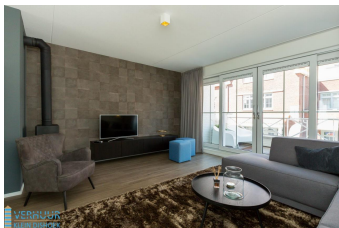

Duinstrand Sauna F Koudekerke

Zum Strand in 5 Minuten von dieser Wohnung mit Sauna

Ferienunterkünfte
Vakantiewoningen
Holiday Homes

www.peoos.eu

Duinhof Dishoek; einzigartig gelegen am Fuße der Dishoek Dünen Kreuzung finden Sie dieses brandneue luxuriöse und stimmungsvolle 6-Personen-Wohnung. Die Wohnung ist komplett für einen unbeschwerten Urlaub ausgestattet und liegt ruhig im Grünen. In wenigen Minuten (250 meter) sind Sie am schönen Südstrand.

In der Wohnung (170 m2 inkl. Terrassen) finden Sie ein Schlafzimmer

Aktuelle Preise finden Sie auf unserer Homepage oder rufen Sie uns an.