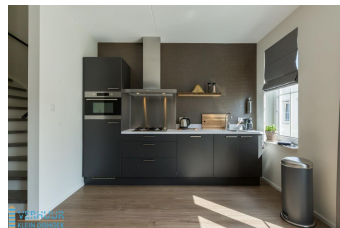

Duinstrand Sauna F Koudekerke

Zum Strand in 5 Minuten von dieser Wohnung mit Sauna

Ferienunterkünfte
Vakantiewoningen
Holiday Homes

www.peoos.eu

Duinhof Dishoek; einzigartig gelegen am Fuße der Dishoek Dünen Kreuzung finden Sie dieses brandneue luxuriöse und stimmungsvolle 6-Personen-Wohnung. Die Wohnung ist komplett für einen unbeschwerten Urlaub ausgestattet und liegt ruhig im Grünen. In wenigen Minuten (250 meter) sind Sie am schönen Südstrand.