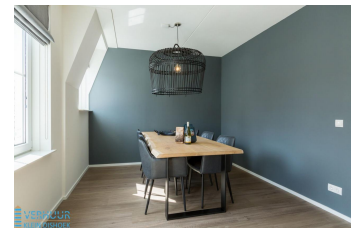

Duinstrand Sauna F Koudekerke

Zum Strand in 5 Minuten von dieser Wohnung mit Sauna

Ferienunterkünfte
Vakantiewoningen
Holiday Homes

www.peoos.eu

Duinhof Dishoek; einzigartig gelegen am Fuße der Dishoek Dünen Kreuzung finden Sie dieses brandneue luxuriöse und stimmungsvolle 6-Personen-Wohnung. Die Wohnung ist komplett für einen unbeschwerten Urlaub ausgestattet und liegt ruhig im Grünen. In wenigen Minuten (250 meter) sind Sie am schönen Südstrand.