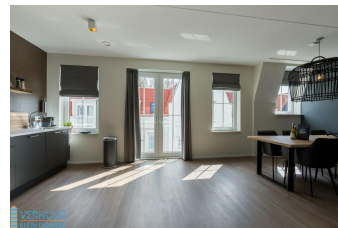

Duinstrand Sauna F Koudekerke

Zum Strand in 5 Minuten von dieser Wohnung mit Sauna

Ferienunterkünfte
Vakantiewoningen
Holiday Homes

www.peoos.eu

Duinhof Dishoek; einzigartig gelegen am Fuße der Dishoek Dünen Kreuzung finden Sie dieses brandneue luxuriöse und stimmungsvolle 6-Personen-Wohnung. Die Wohnung ist komplett für einen unbeschwerten Urlaub ausgestattet und liegt ruhig im Grünen. In wenigen Minuten (250 meter) sind Sie am schönen Südstrand.