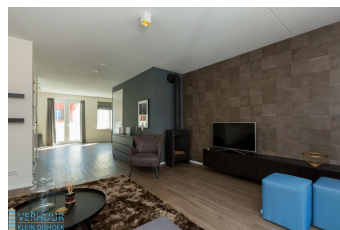

Duinstrand Sauna F Koudekerke

Zum Strand in 5 Minuten von dieser Wohnung mit Sauna

Ferienunterkünfte
Vakantiewoningen
Holiday Homes

www.peoos.eu

Duinhof Dishoek; einzigartig gelegen am Fuße der Dishoek Dünen Kreuzung finden Sie dieses brandneue luxuriöse und stimmungsvolle 6-Personen-Wohnung. Die Wohnung ist komplett für einen unbeschwerten Urlaub ausgestattet und liegt ruhig im Grünen. In wenigen Minuten (250 meter) sind Sie am schönen Südstrand.

In der Wohnung (170 m2 inkl. Terrassen) finden Sie ein Schlafzimmer

Aktuelle Preise finden Sie auf unserer Homepage oder rufen Sie uns an.