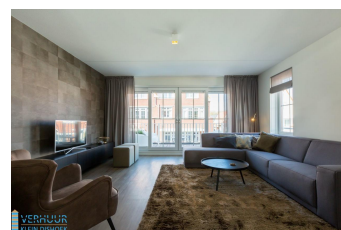

Duinpaal Sauna D Koudekerke

Genießen Sie die Sauna nach einem Tag am Strand

Ferienunterkünfte
Vakantiewoningen
Holiday Homes

www.peoos.eu

Duinhof Dishoek; einzigartig gelegen am Fuße der Dishoek Dünen Kreuzung finden Sie dieses brandneue luxuriöse und stimmungsvolle 6-Personen-Wohnung. Die Wohnung ist komplett für einen unbeschwerten Urlaub ausgestattet und liegt ruhig im Grünen. In wenigen Minuten (250 meter) sind Sie am schönen Südstrand. In der Wohnung (170 m2 inkl. Terrassen) finden Sie ein Schlafzimmer