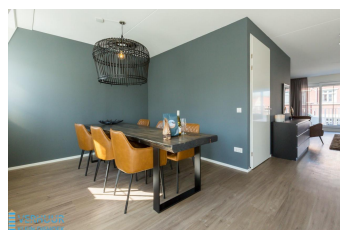

Duinpaal Sauna D Koudekerke

Genießen Sie die Sauna nach einem Tag am Strand

Ferienunterkünfte
Vakantiewoningen
Holiday Homes

www.peoos.eu

Duinhof Dishoek; einzigartig gelegen am Fuße der Dishoek Dünen Kreuzung finden Sie dieses brandneue luxuriöse und stimmungsvolle 6-Personen-Wohnung. Die Wohnung ist komplett für einen unbeschwerten Urlaub ausgestattet und liegt ruhig im Grünen. In wenigen Minuten (250 meter) sind Sie am schönen Südstrand. In der Wohnung (170 m2 inkl. Terrassen) finden Sie ein Schlafzimmer