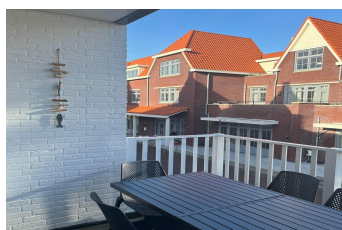

Duinpaal Sauna D Koudekerke

Genießen Sie die Sauna nach einem Tag am Strand

Ferienunterkünfte
Vakantiewoningen
Holiday Homes

www.peoos.eu

Duinhof Dishoek; einzigartig gelegen am Fuße der Dishoek Dünen Kreuzung finden Sie dieses brandneue luxuriöse und stimmungsvolle 6-Personen-Wohnung. Die Wohnung ist komplett für einen unbeschwerten Urlaub ausgestattet und liegt ruhig im Grünen. In wenigen Minuten (250 meter) sind Sie am schönen Südstrand. In der Wohnung (170 m2 inkl. Terrassen) finden Sie ein Schlafzimmer