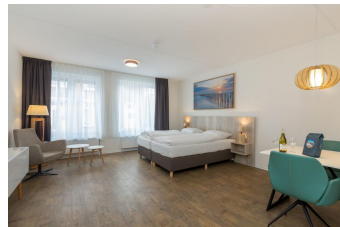

Zeeschelp mit Hund Zoutelande

Mit Ihrem Hund in Strandnähe in diesem Studio-Apartment

Ferienunterkünfte
Vakantiewoningen
Holiday Homes

www.peoos.eu

Unterkunft

Feiern Sie Urlaub in Luxus und Komfort. Die luxuriösen Studio's bieten den Komfort eines Hotelzimmers mit dem Komfort eines Studios. Ein komfortables Doppel-Boxspring-Bett zum Einschlafen nach einem langen Urlaub. Jede Suite verfügt über einen Sitzbereich und eine Küchenzeile. Diese ist mit einem Wasserkocher, einem Geschirrspüler, einem Backofen, Kühlschrank mit Gefrierfach, Filter Kaffeemachinen und Nespresso ausgestattet. Es gibt auch ein geräumiges Badezimmer mit Waschbecken, Dusche, Föhn und Toilette.

Alle Studios haben die gleiche Ausstattung, aber die Einrichtung kann sich ändern.

Der Flur kann je nach Verfügbarkeit der Wohnung variieren. Die Wohnungen befinden sich sowohl im Erdgeschoss als auch in den anderen Stockwerken. Diese sind nur über eine Treppe erreichbar.